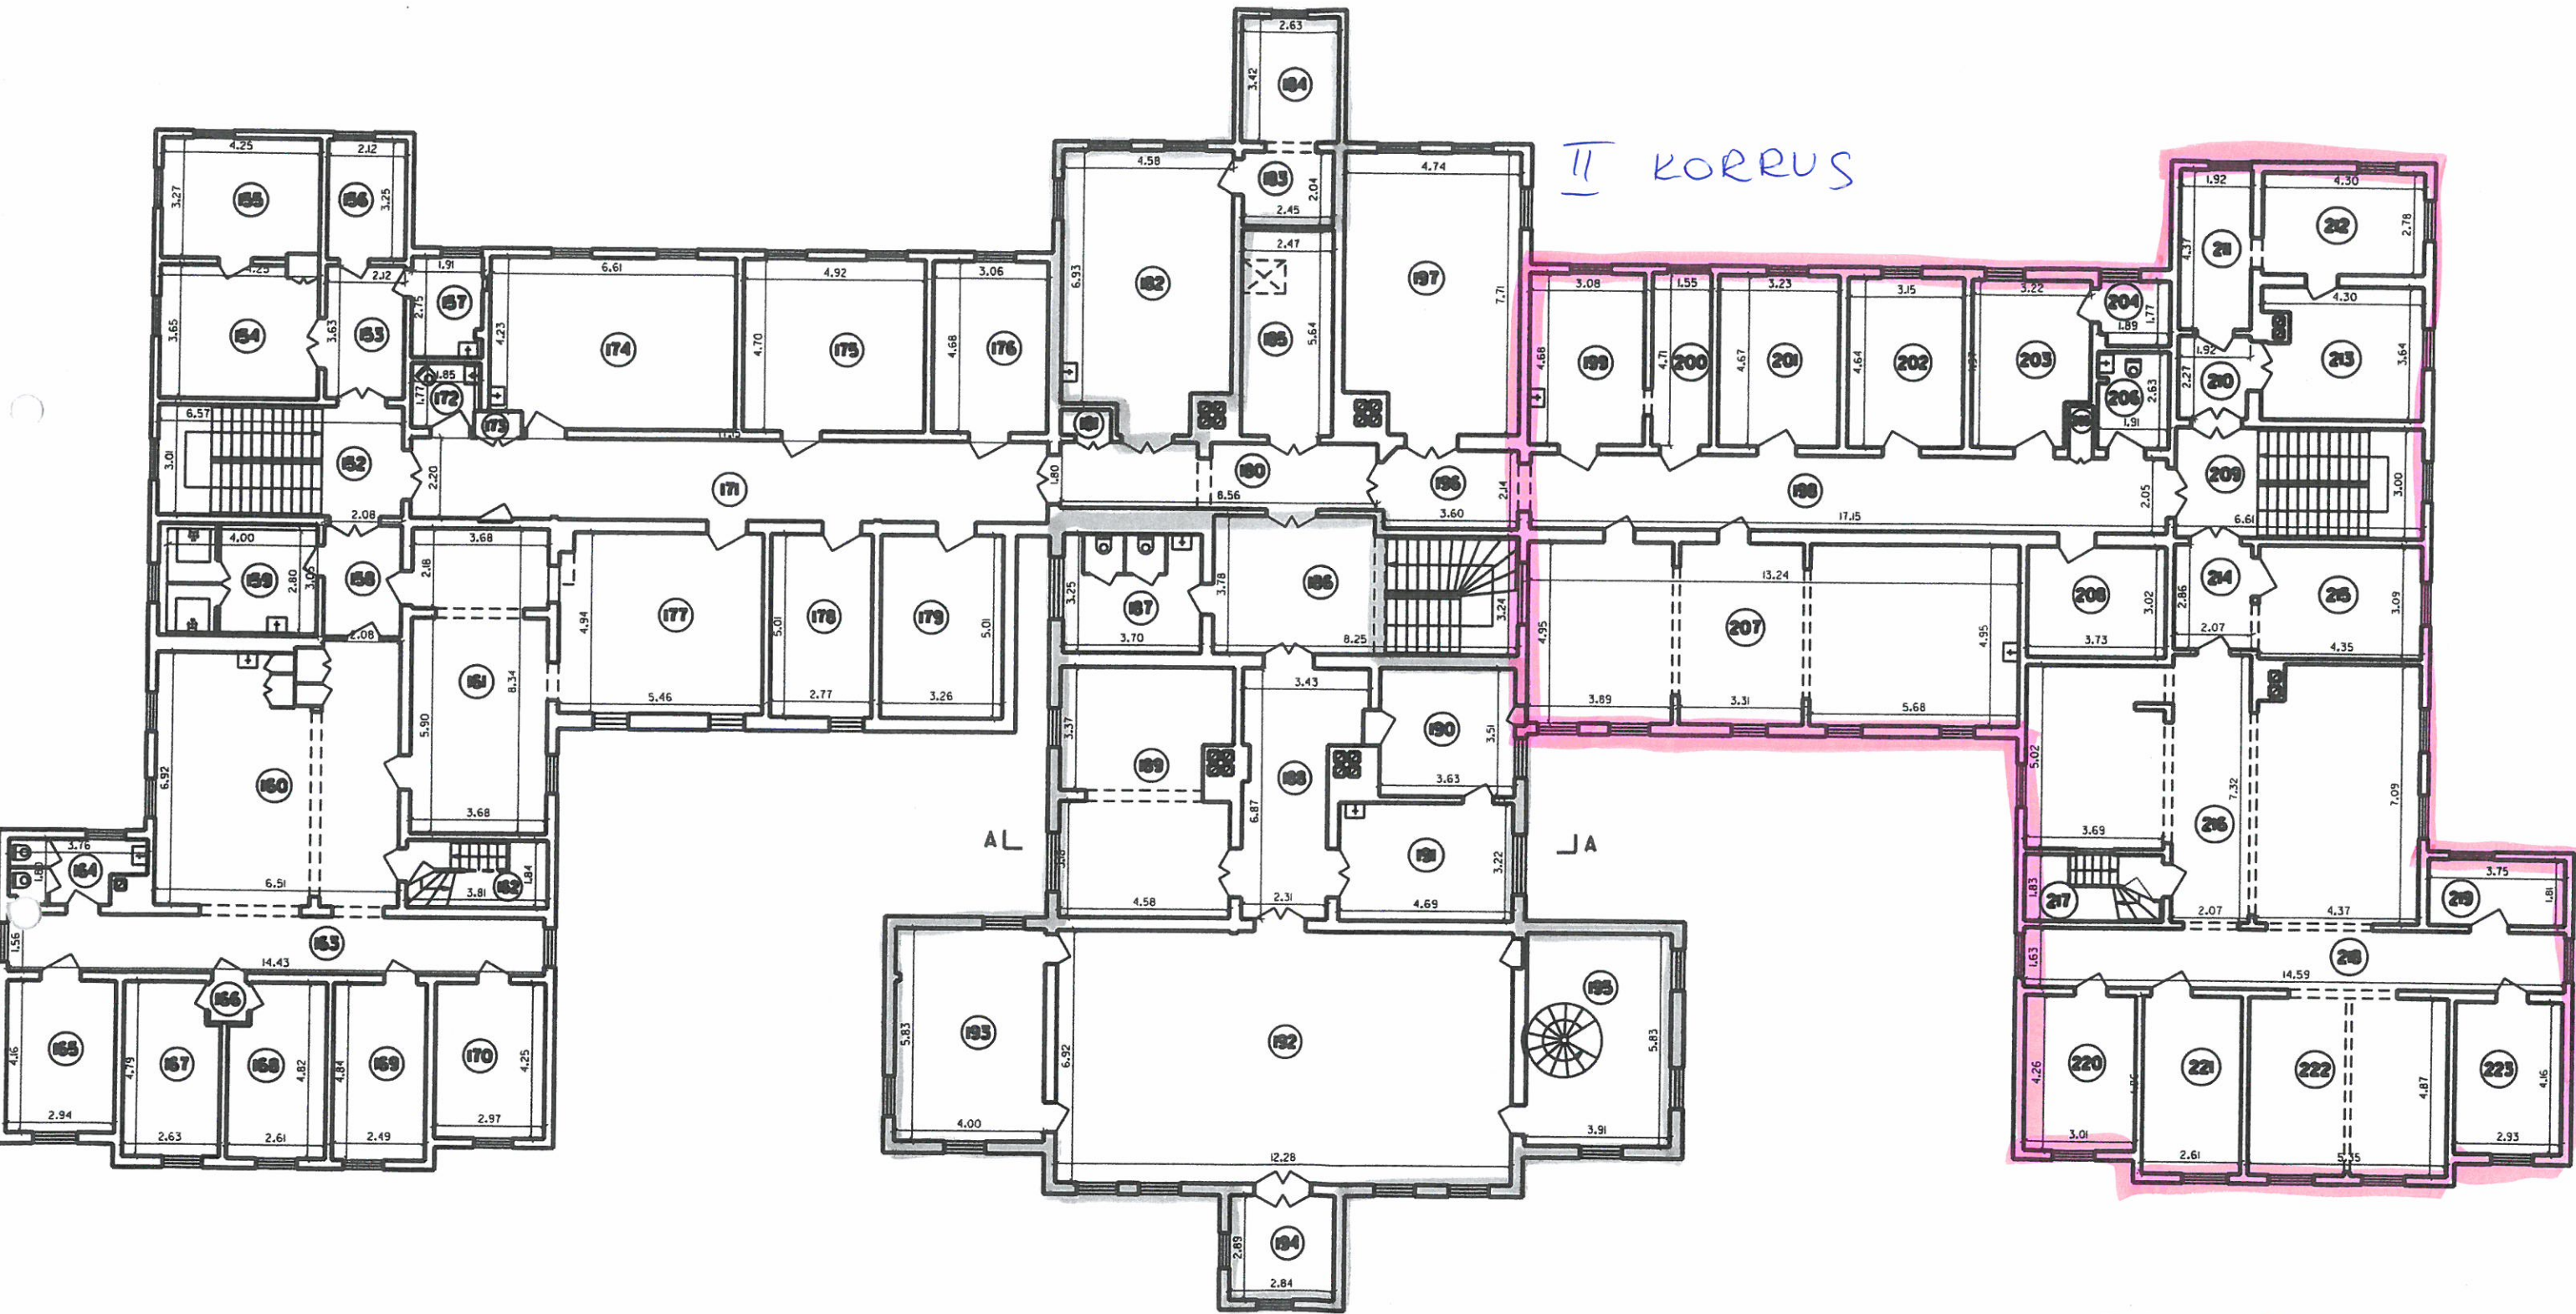

M 100	INVENTARISEERIMISJONNS	TARTU STAADON 46.
LEHT 4	ESMENE KORRUS	
Omanik	Tartu Linnavalitsus	
Plaanistaja	Agnese Jõala	L05.20C

II KORRUS

M 100	INVENTARISEERMISJÕONS	TARTU STAADION 41
LEHT 5	TEINE KORRUS	
Omanik	Tartu Linnavalitsus	
Plaanistaja	Agnes Joala	L05.20